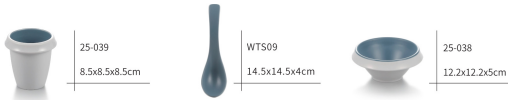

TWO-TONE BLUE & WHITE

TWO-TONE BLUE & WHITE

25-007
21x21x4.6cm

25-008
25.3x25.3x5.5cm

25-009
29.7x29.7x6.5cm

25-078
19x19x2.5cm

25-079
21.7x21.7x2.8cm

25-080
24.2x24.2x3.1cm

25-081
26.8x26.8x3.4cm

25-082
29.3x29.3x3.8cm

25-017
11.5x15.3x2.7cm

25-016
15.3x20.4x3.7cm

J229660
25.5x19.1x4.5cm

25-021
18.8x25.5x4.5cm

25-022
15x20.4x3.6cm

25-023
11.3x15.3x2.7cm

25-027
25.1x25.8x7.1cm

25-028
20x20.6x5.7cm

25-029
15x15.5x4.2cm

25-024
25.5x25.5x4.5cm

25-025
20.4x20.4x3.6cm

25-026
15.2x15.2x2.7cm

25-072
26.7x18.6x2.8cm

25-073
31.8x22x3.2cm

25-074
36.8x25.2x3.7cm

25-075
21.6x21.6x2.9cm

25-076
24.1x24.1x3.2cm

25-077
26.7x26.7x3.5cm

25-036
33.5x12.9x3cm

25-037
40.7x15.6x3cm

25-033
25.9x18.9x3cm

25-034
31.5x23x3cm