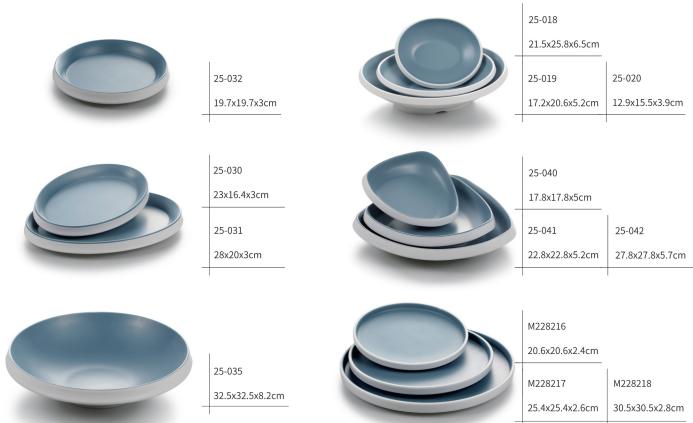

TWO-TONE BLUE & WHITE

TWO-TONE BLUE & WHITE

25-007
21x21x4.6cm

25-008
25.3x25.3x5.5cm

25-009
29.7x29.7x6.5cm

25-078
19x19x2.5cm

25-079
21.7x21.7x2.8cm

25-080
24.2x24.2x3.1cm

25-081
26.8x26.8x3.4cm

25-082
29.3x29.3x3.8cm

25-017
11.5x15.3x2.7cm

25-016
15.3x20.4x3.7cm

J229660
25.5x19.1x4.5cm

25-021
18.8x25.5x4.5cm

25-022
15x20.4x3.6cm

25-023
11.3x15.3x2.7cm

25-027
25.1x25.8x7.1cm

25-028
20x20.6x5.7cm

25-029
15x15.5x4.2cm

25-024
25.5x25.5x4.5cm

25-025
20.4x20.4x3.6cm

25-026
15.2x15.2x2.7cm

25-072
26.7x18.6x2.8cm

25-073
31.8x22x3.2cm

25-074
36.8x25.2x3.7cm

25-075
21.6x21.6x2.9cm

25-076
24.1x24.1x3.2cm

25-077
26.7x26.7x3.5cm

25-036
33.5x12.9x3cm

25-037
40.7x15.6x3cm

25-033
25.9x18.9x3cm

25-034
31.5x23x3cm