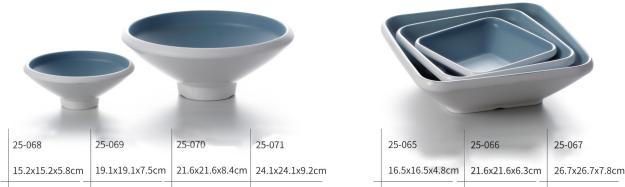

TWO-TONE BLUE & WHITE

TWO-TONE BLUE & WHITE

25-007
21x21x4.6cm

25-008
25.3x25.3x5.5cm

25-009
29.7x29.7x6.5cm

25-078
19x19x2.5cm

25-079
21.7x21.7x2.8cm

25-080
24.2x24.2x3.1cm

25-081
26.8x26.8x3.4cm

25-082
29.3x29.3x3.8cm

25-017
11.5x15.3x2.7cm

25-016
15.3x20.4x3.7cm

J229660
25.5x19.1x4.5cm

25-021
18.8x25.5x4.5cm

25-022
15x20.4x3.6cm

25-023
11.3x15.3x2.7cm

25-027
25.1x25.8x7.1cm

25-028
20x20.6x5.7cm

25-029
15x15.5x4.2cm

25-024
25.5x25.5x4.5cm

25-025
20.4x20.4x3.6cm

25-026
15.2x15.2x2.7cm

25-072
26.7x18.6x2.8cm

25-073
31.8x22x3.2cm

25-074
36.8x25.2x3.7cm

25-075
21.6x21.6x2.9cm

25-076
24.1x24.1x3.2cm

25-077
26.7x26.7x3.5cm

25-036
33.5x12.9x3cm

25-037
40.7x15.6x3cm

25-033
25.9x18.9x3cm

25-034
31.5x23x3cm