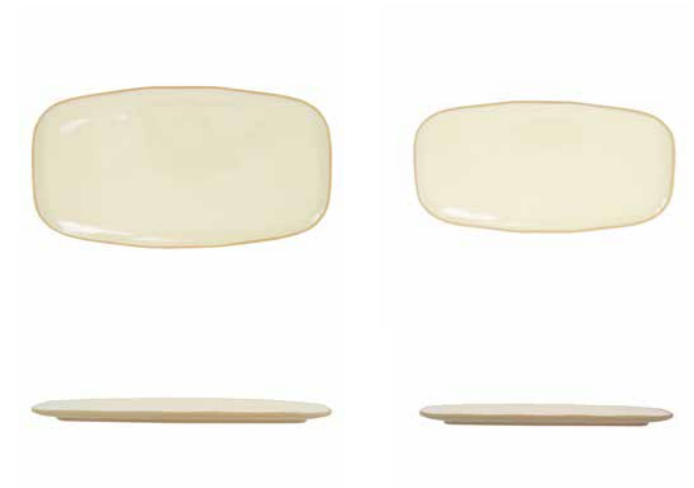

**Large Shallow  
Marl Plate**

280 dia. x 26mm  
TCM4602

**Large Deep  
Marl Plate**

280 dia. x 47mm  
TCM4603

CREAM

MARL

**Rectangular Marl  
Side Plate**

355 x 190 x 15mm  
TCM4609

**NEW**

**Rectangular Marl  
Side Plate**

300 x 153 x 15mm  
TCM4608

**NEW**

CREAM

MARL

**Marl  
Ramekin**

75 dia. x 35mm (65ml)  
TCM4610