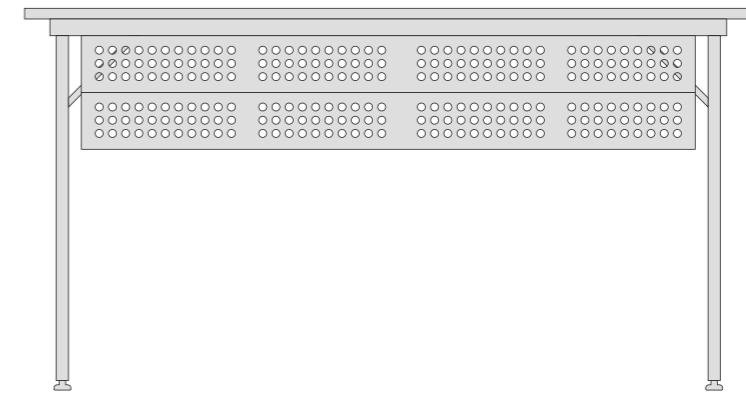

TWO LEG MATERIALS

Stainless Steel

Steel

TWO FOLDABLE PANEL OPTIONS

IBM TABLE LIST

IBM Table				SIZE				
TABLETOP MATERIAL	TABLETOP EDGE	FOLDING PART	FOLDING LEG	1830*455*H760	1830*600*H760	1830*760*H760	1830*910*H760	
Fire-proof plate Tabletop	Edge T	Spring Type	H-Leg Stainless Steel	4020101.001	4020101.002	4020101.003	4020101.004	
			L-Leg Stainless Steel	4020201.001	4020201.002	4020201.003	4020201.004	
		Sliding Type	L-Leg Stainless Steel	4020301.001	4020301.007	4020301.016	4020301.017	
			H-Leg Stainless Steel	4080101.001	4080101.002	4080101.003	4080101.004	
		Edge Pro	Spring Type	L-Leg Stainless Steel	4080201.001	4080201.002	4080201.003	4080201.004
			Sliding Type	L-Leg Stainless Steel	4080301.001	4080301.002	4080301.003	4080301.004

IBM Table				SIZE				
TABLETOP MATERIAL	TABLETOP EDGE	FOLDING PART	FOLDING LEG	1830*455*H760	1830*600*H760	1830*760*H760	1830*910*H760	
PVC	Edge T	Spring Type	H-Leg Stainless Steel	4020101.001	4020101.002	4020101.003	4020101.004	
			L-Leg Stainless Steel	4020201.001	4020201.002	4020201.003	4020201.004	
		Sliding Type	L-Leg Stainless Steel	4020301.001	4020301.007	4020301.016	4020301.017	
			H-Leg Stainless Steel	4080101.001	4080101.002	4080101.003	4080101.004	
		Edge Pro	Spring Type	L-Leg Stainless Steel	4080201.001	4080201.002	4080201.003	4080201.004
			Sliding Type	L-Leg Stainless Steel	4080301.001	4080301.002	4080301.003	4080301.004