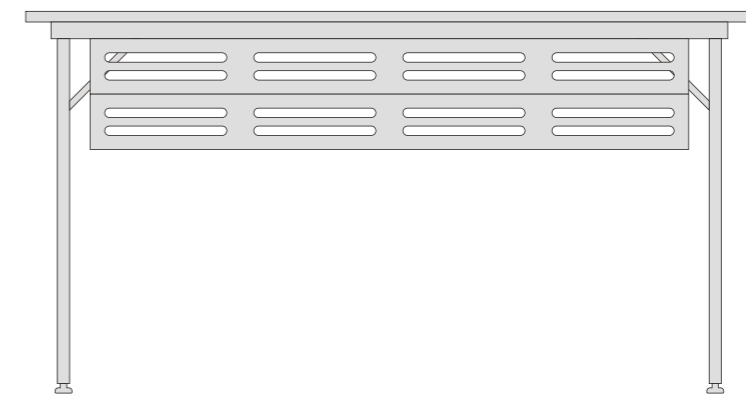

TWO LEG MATERIALS

Stainless Steel

Steel

TWO FOLDABLE PANEL OPTIONS

IBM TABLE LIST

IBM Table				SIZE				
TABLETOP MATERIAL	TABLETOP EDGE	FOLDING PART	FOLDING LEG	1830*455*H760	1830*600*H760	1830*760*H760	1830*910*H760	
Fire-proof plate Tabletop	Edge T	Spring Type	H-Leg Stainless Steel	4020101.001	4020101.002	4020101.003	4020101.004	
			L-Leg Stainless Steel	4020201.001	4020201.002	4020201.003	4020201.004	
		Sliding Type	L-Leg Stainless Steel	4020301.001	4020301.007	4020301.016	4020301.017	
			H-Leg Stainless Steel	4080101.001	4080101.002	4080101.003	4080101.004	
		Edge Pro	Spring Type	L-Leg Stainless Steel	4080201.001	4080201.002	4080201.003	4080201.004
			Sliding Type	L-Leg Stainless Steel	4080301.001	4080301.002	4080301.003	4080301.004